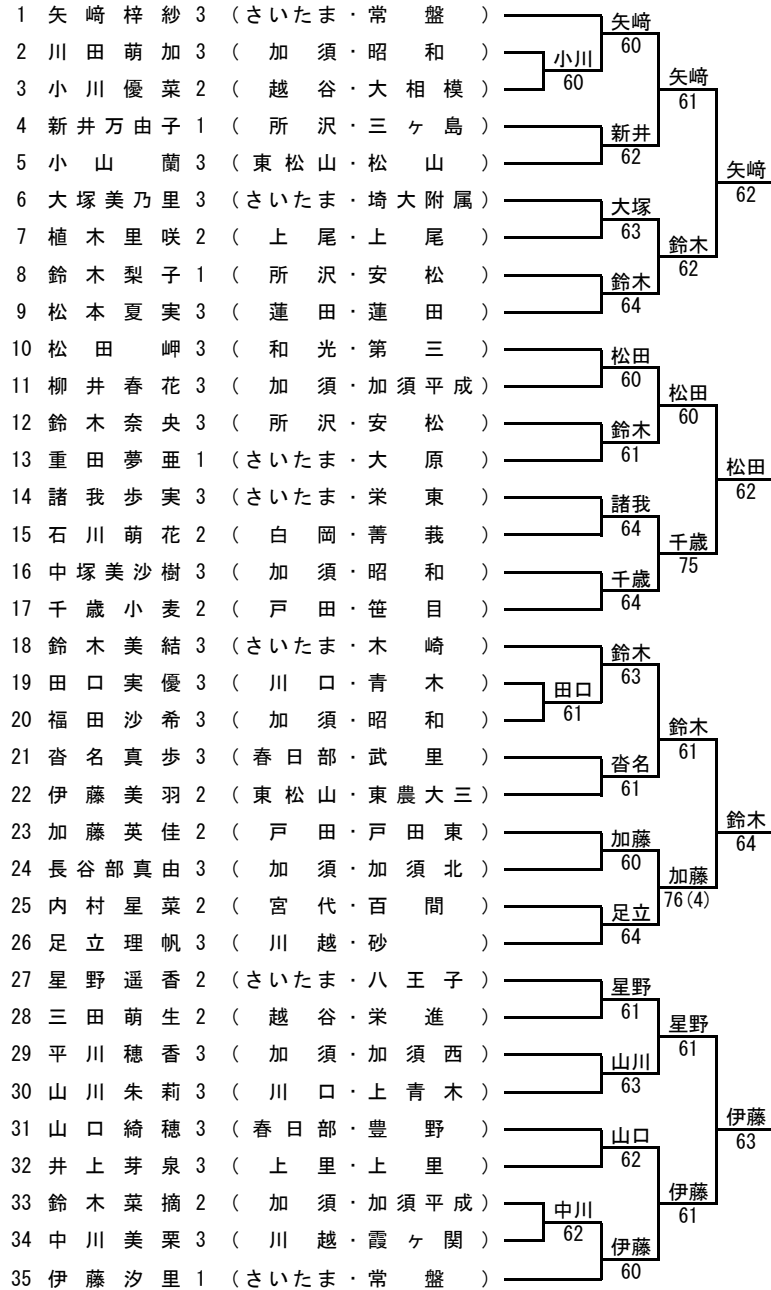

女子シングルス

シード順位

- 1 矢崎梓紗 (常盤)
- 2 山崎京花 (加須平成)
- 3 奥石亜佑美 (上青木)
- 4 伊藤汐里 (常盤)