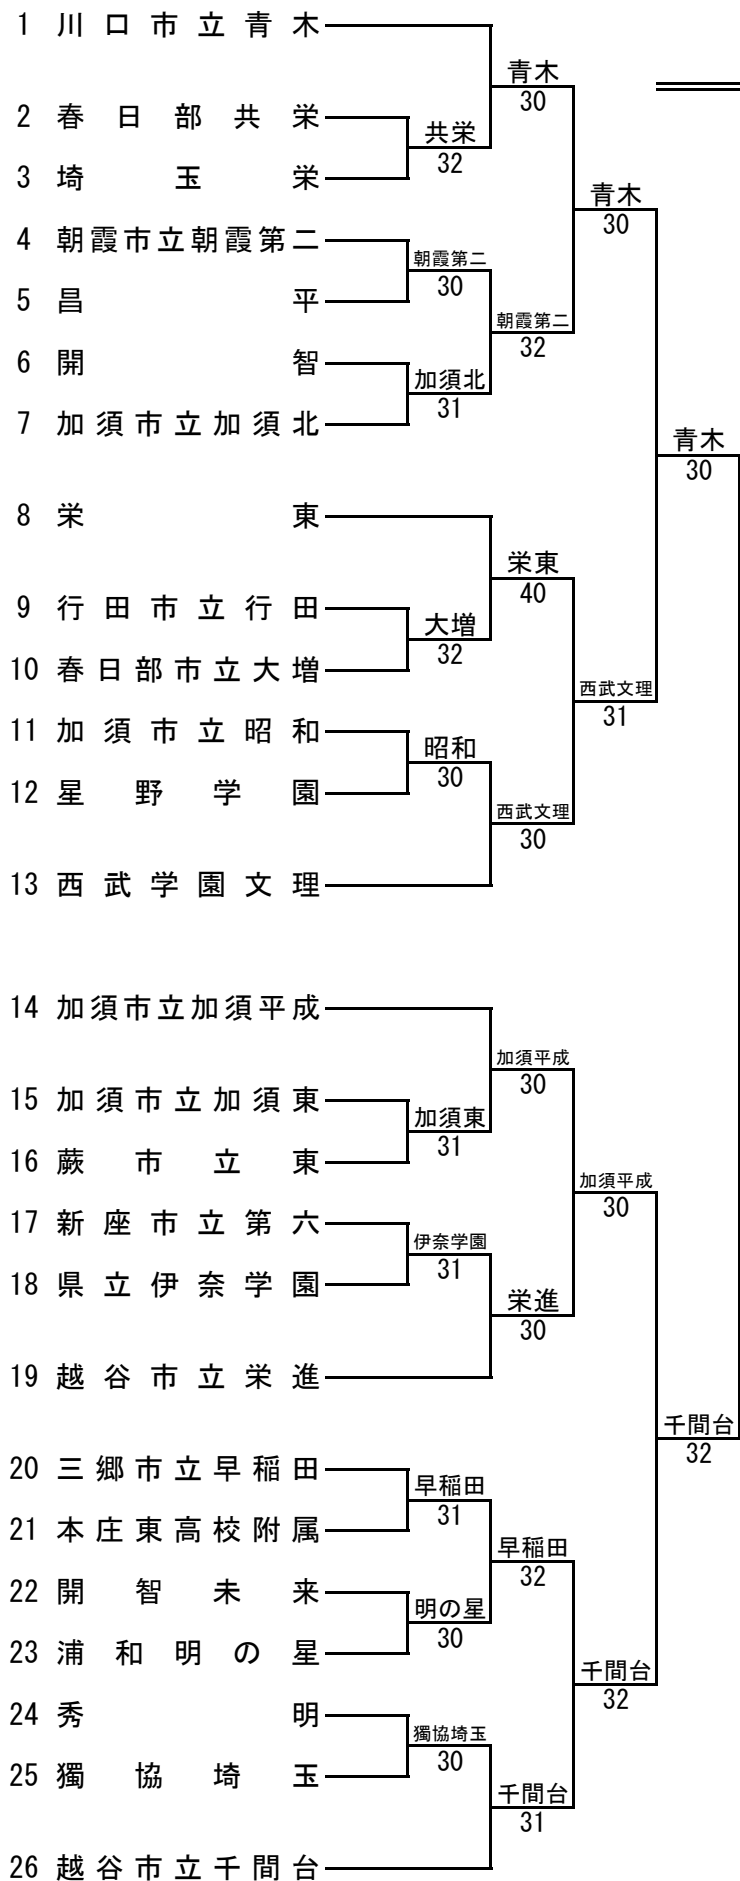

## 女子団体戦

決勝戦結果

	青木	30	千間台
D2	瀧上内田	63	山田松本葵
D1	田口石井	53	宮内松本友
S3	高橋	64	坂東
S2	山村	60	福田
S1	藤由	11	中山

30  
川口市立青木

結果順位

- 1 川口市立青木
- 2 越谷市立千間台
- 3 加須市立加須平成
- 4 西武学園文理

3位決定戦