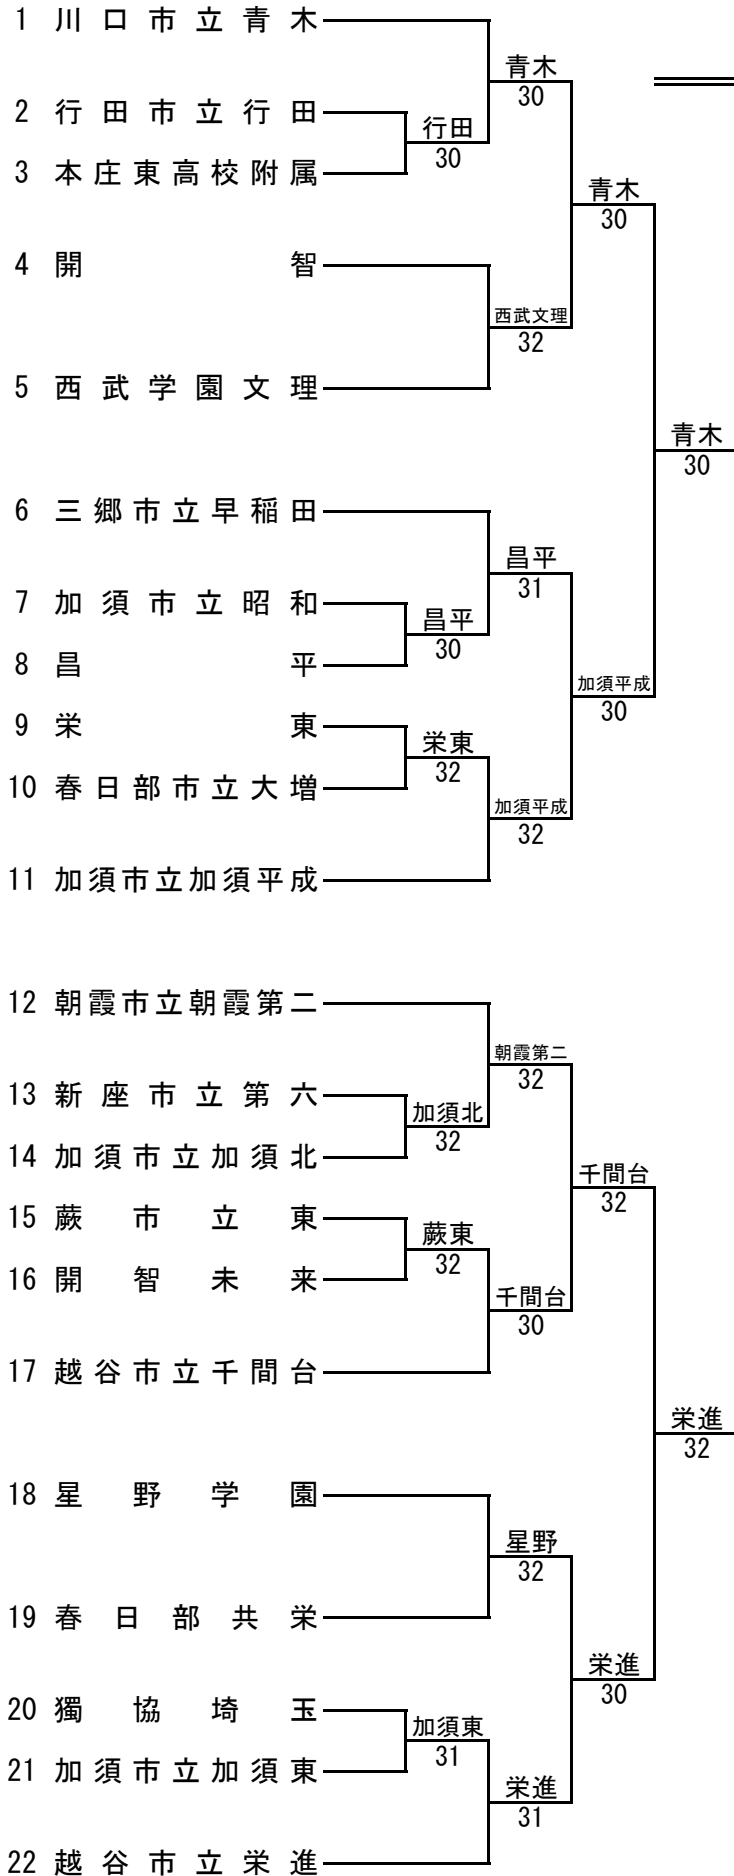

女子団体戦

決勝戦結果

	青木	31	栄進
D2	内田 石井	63	三田 秀
D1	西尾 岩澤	60	岩本 杉本
S3	小泉	06	北村
S2	山村	60	冨塚
S1	藤由	56	加田

結果順位

- 1 川口市立青木
- 2 越谷市立栄進
- 3 加須市立加須平成
- 3 越谷市立千間台