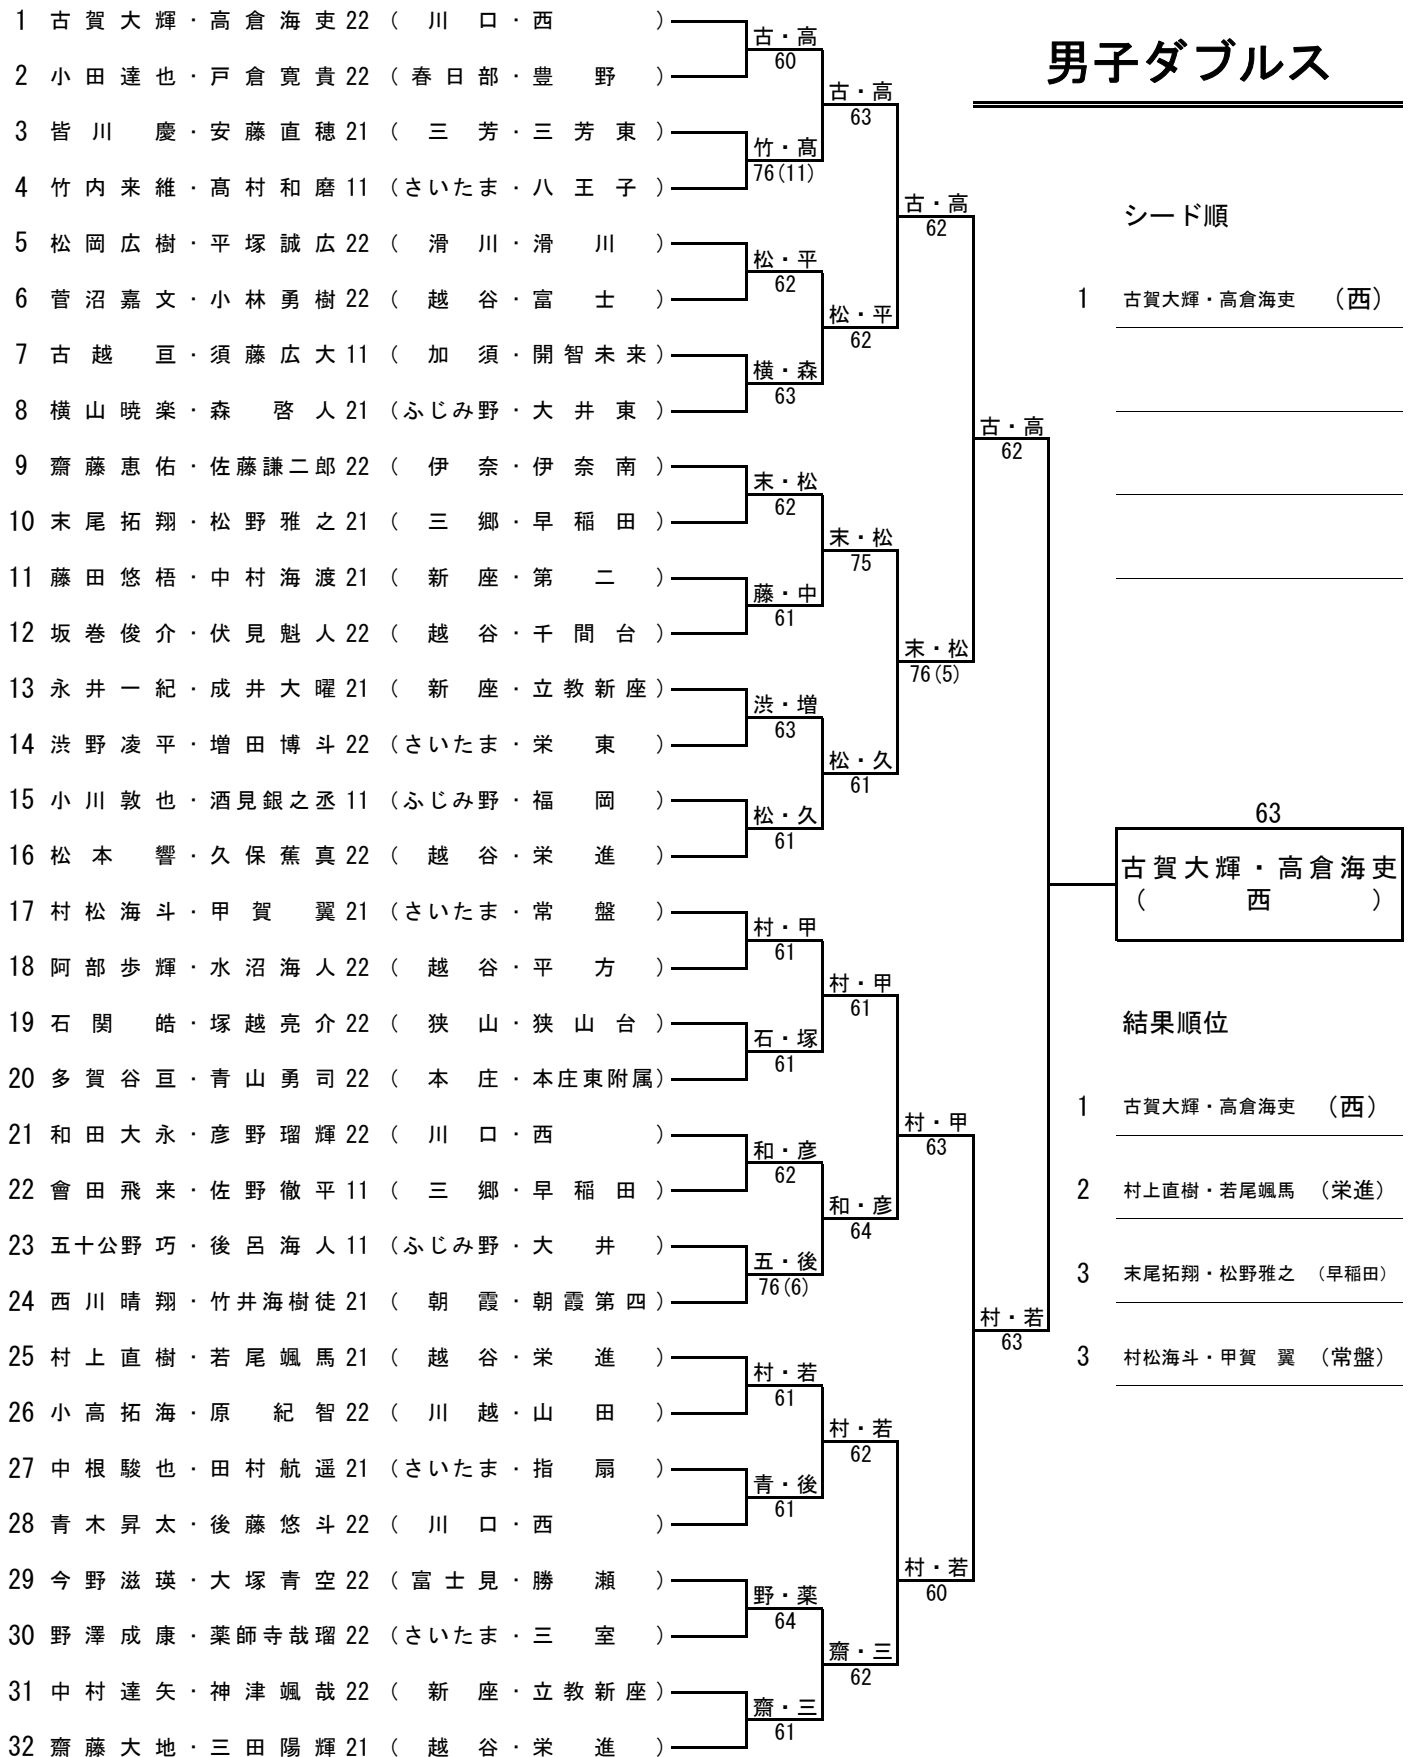

# 男子ダブルス

## シード順

- 1 古賀大輝・高倉海吏 (西)

63

古賀大輝・高倉海吏  
(西)