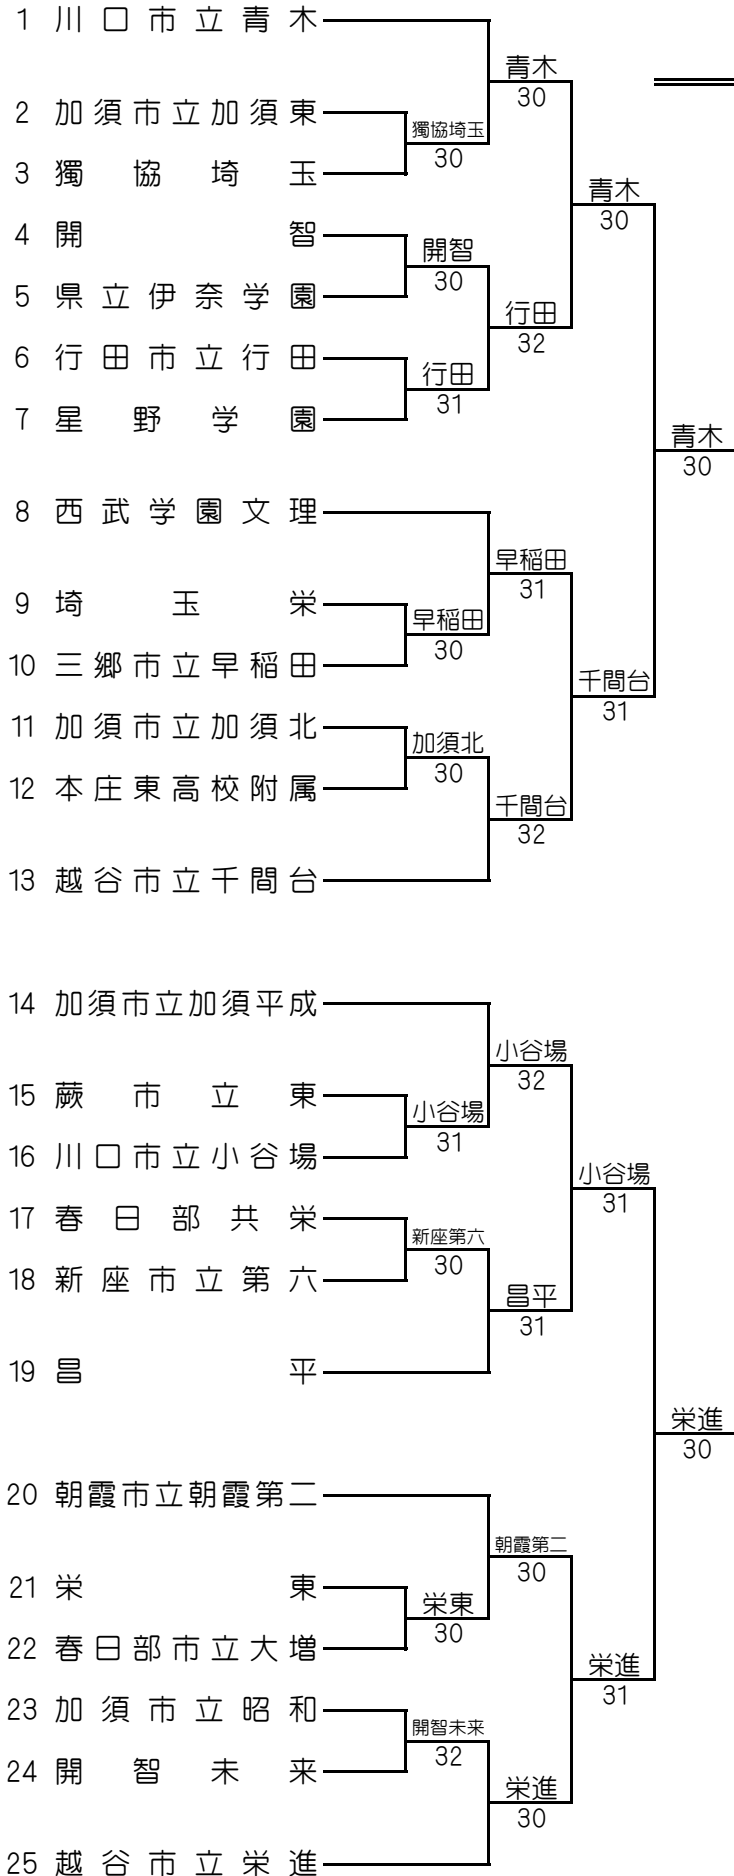

女子団体戦

決勝戦結果

| | 青木 | 32 | 栄進 |
|----|----------|----|----------|
| D2 | 内田 中道 | 63 | 三田 秀 |
| D1 | 西尾 岩澤 | 61 | 杉本 岩本 |
| S3 | 小泉 | 06 | 北村 |
| S2 | 藤由 | 26 | 加田 |
| S1 | 山村 | 61 | 加藤 |

結果順位

- 1 川口市立青木
- 2 越谷市立栄進
- 3 川口市立小谷場
- 4 越谷市立千間台

3位決定戦